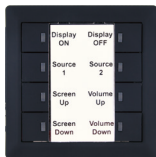

此控制鍵盤為複雜的控制系統，提供了簡單有效的介面。面板上配有一組按鍵，共 8 個，可直接啟動 8 個觸發連接器至任何相容的控制系統。鍵盤的連接電線可將即時系統控制延伸到方便使用者互動的位置，例如會議桌、講台或牆上插座。而鍵盤高雅簡約的外觀設計，將點綴您的生活空間以及工作環境。

面板

前視圖

後視圖

示意圖

產品功能

- 8 個按鍵直接連結到 8 個觸發器，可立即啟動已連結控制裝置的巨集或功能
- 可立即遠端遙控相容控制裝置
- 一鍵輕鬆執行巨集 (僅限相容控制系統)，並啟動複雜、多步驟的程式
- 無需連接外部電源
- 使用者客製化按鍵標籤
- 外型簡約

產品規格

介面

輸入端口	8 個按鍵
輸出端口	8 個接線端子

外觀

機殼材質	面板：塑膠 外殼：金屬
------	----------------

機殼顏色	黑色
------	----

產品尺寸 (長 x 寬 x 高)	70mm x 70mm x 33mm (僅外殼) 70mm x 70mm x 33mm (整體)
---------------------	---

產品重量	100 公克
------	--------

韌體更新

訂購資訊

產品型號	產品概述
CDPS-TG1	觸發控制面板