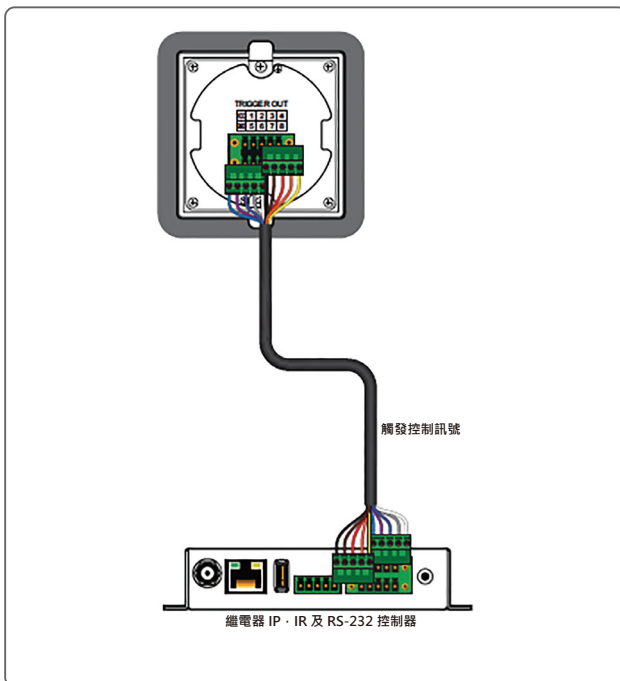

此控制鍵盤為複雜的控制系統，提供了簡單有效的介面。面板上配有一組按鍵，共 8 個，可直接啟動 8 個觸發連接器至任何相容的控制系統。鍵盤的連接電線可將即時系統控制延伸到方便使用者互動的位置，例如會議桌、講台或牆上插座。而鍵盤高雅簡約的外觀設計，將點綴您的生活空間以及工作環境。

面板

前視圖

後視圖

示意圖

產品功能

- 8 個按鍵直接連結到 8 個觸發器，可立即啟動已連結控制裝置的巨集或功能
- 可立即遠端遙控相容控制裝置
- 一鍵輕鬆執行巨集 (僅限相容控制系統)，並啟動複雜、多步驟的程式
- 無需連接外部電源
- 使用者客製化按鍵標籤
- 外型簡約

產品規格

介面

輸入端口	8 個按鍵
輸出端口	8 個接線端子

外觀

機殼材質	面板：塑膠 外殼：金屬
------	----------------

機殼顏色	黑色
------	----

產品尺寸 (長 x 寬 x 高)	70mm x 70mm x 33mm (僅外殼) 70mm x 70mm x 33mm (整體)
---------------------	---

產品重量	100 公克
------	--------

韌體更新

訂購資訊

產品型號	產品概述
CDPS-TG1	觸發控制面板